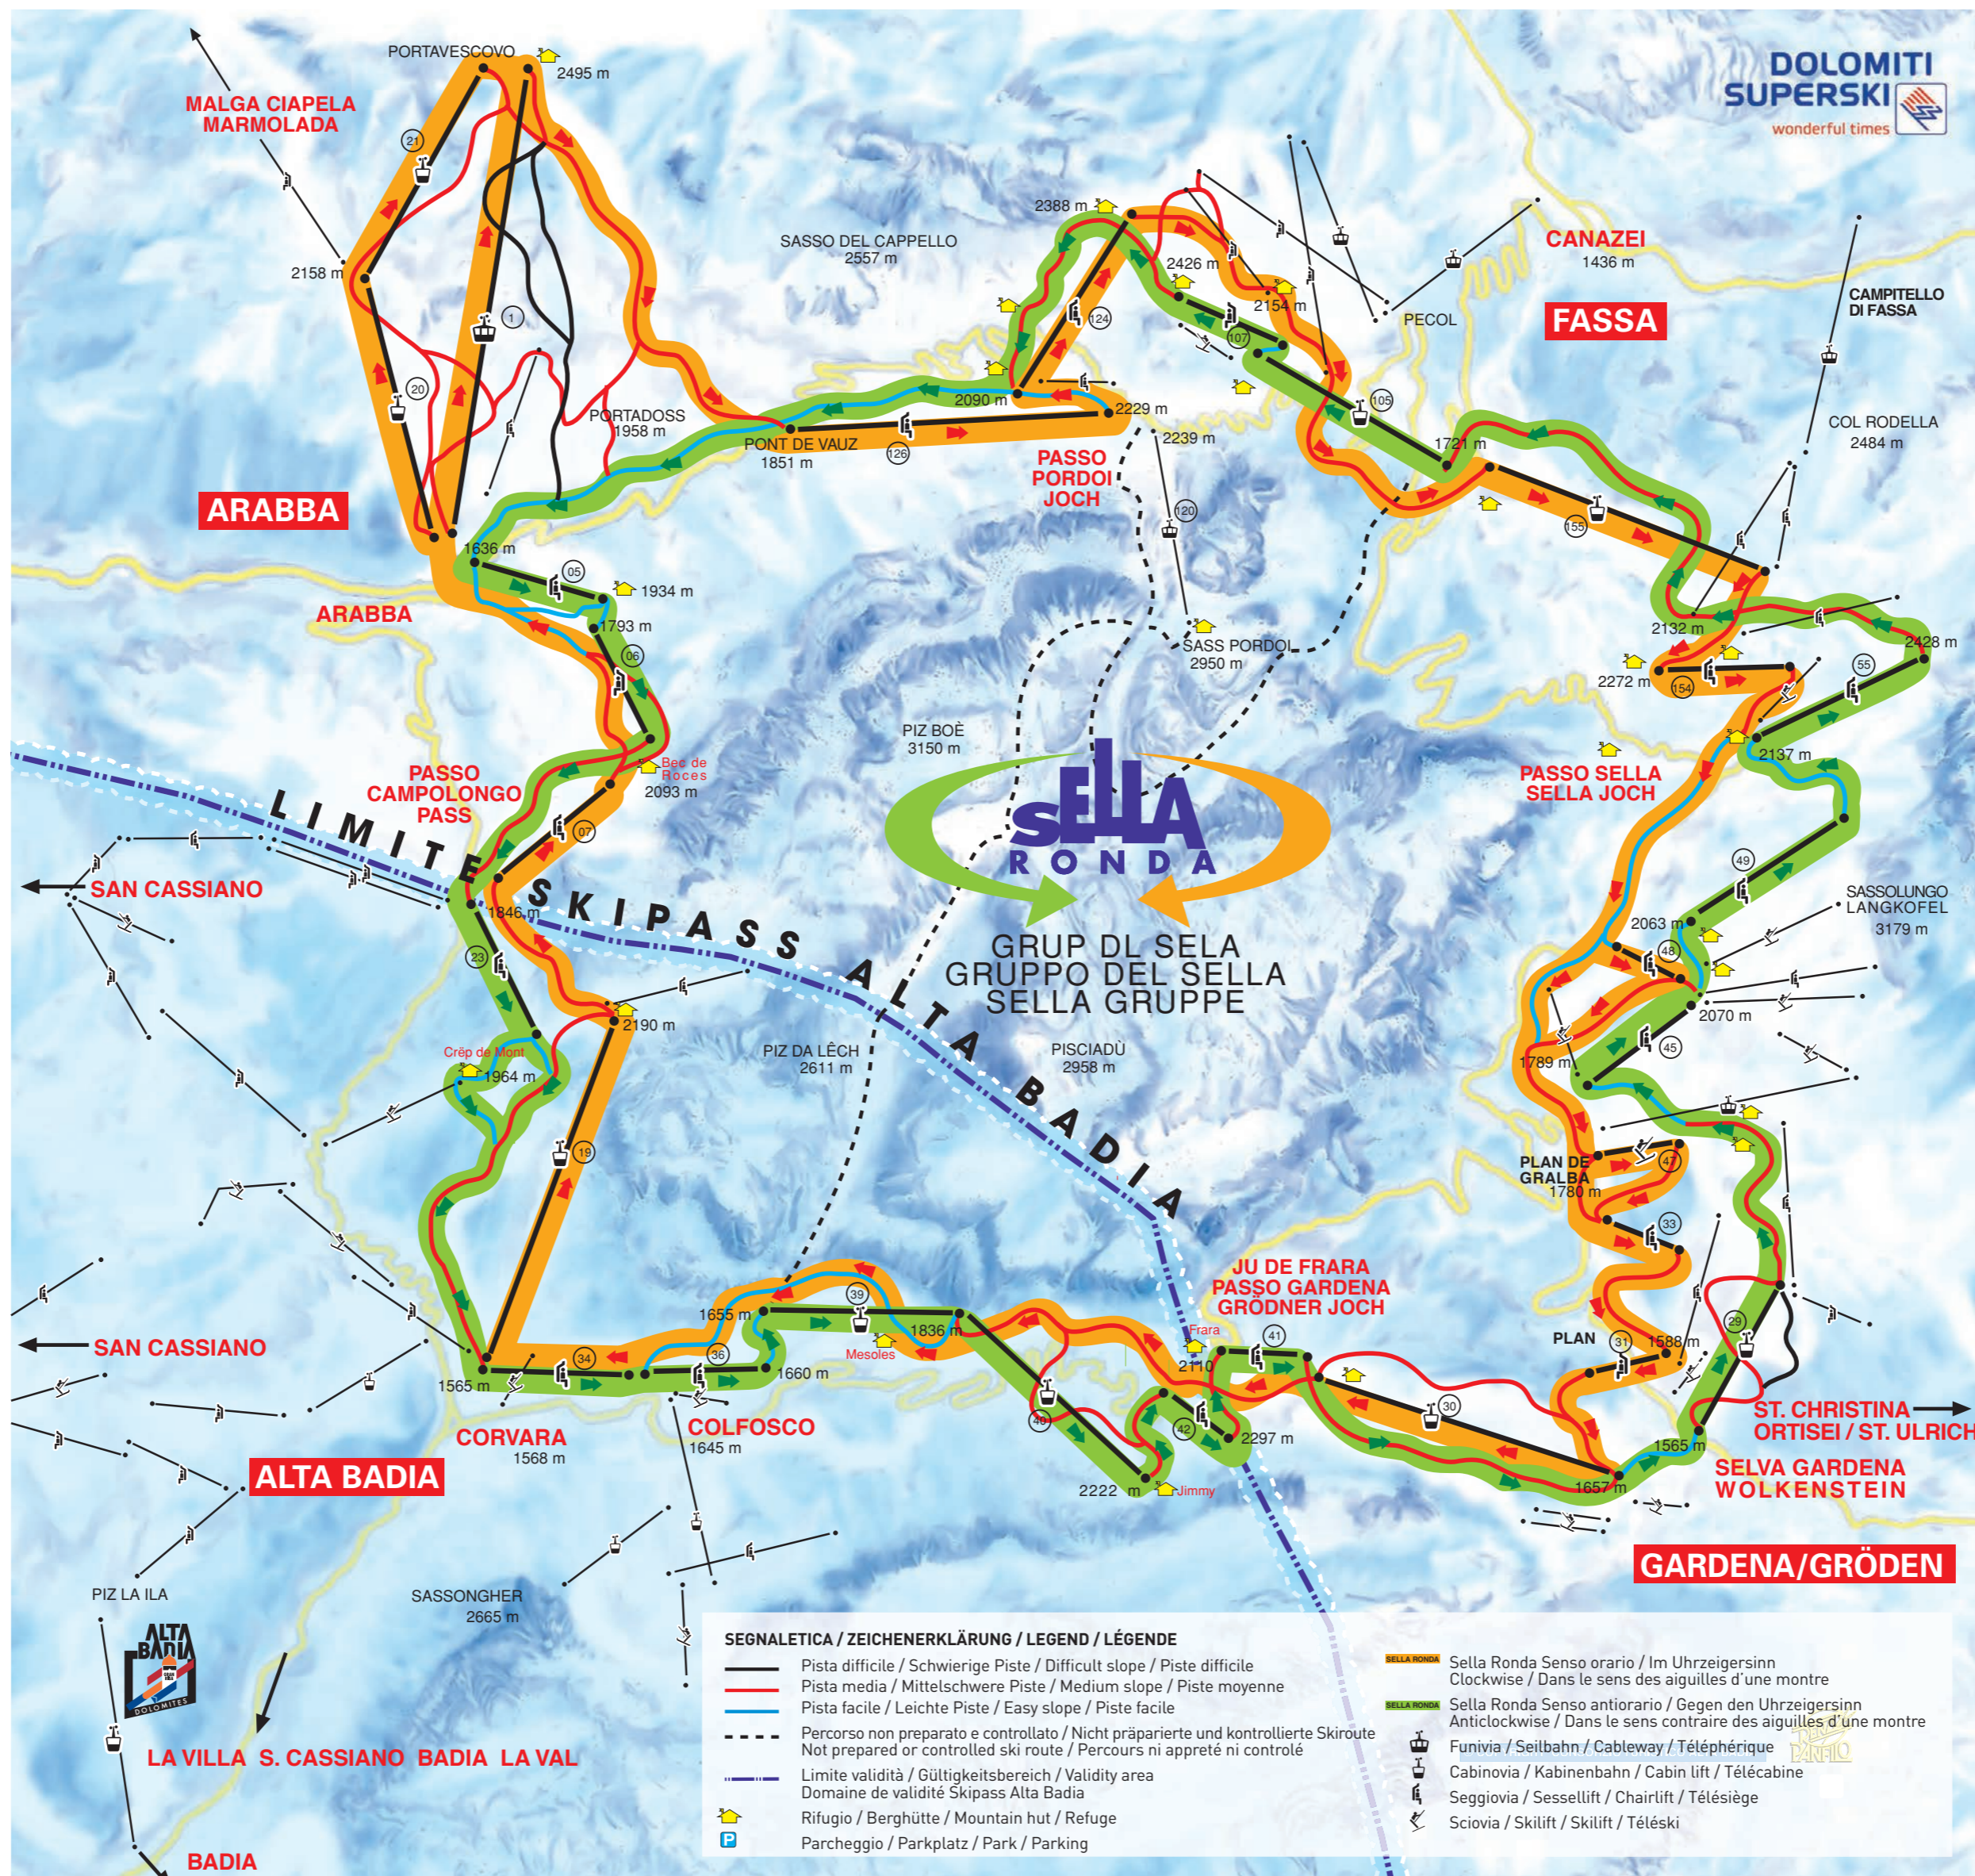

PERCORSO IN SENSO ORARIO
ROUTE IM UHRZEIGERSINN
CLOCKWISE ROUTE
PARCOURS DANS LE SENS
DES AIGUILLES D'UNE MONTRE

SELLARONDA

	PARTEZZA TALSTATION STATION A VAL	ARRIVO BERGSTATION ARRIVAL STATION A MONT	DISLIVELLO HOHENUNTERSCHIED DENNENLAGE DENNIVELLATION	LUNGHEZZA PISTA SEITENLÄNGE LONGUEUR DE PISTE
19	Corvara - Boé	1546	2203	657
7	Boé - Campolongo	2203	1846	357
7	Campolongo - Beç de Roces	1846	2087	241
20/1	Beç de Roces - Arabba	2087	1598	489
20/1	Arabba - Portavescovo	1636	2495	859
126	Portavescovo - Ponte de Vauz	2495	1851	644
126	Fodom - Pordoi	1851	2229	378
124	Passo Pordoi - Lezuo	2229	2076	153
124	Lezuo - Sas Becé	2076	2418	342
155	Sas Becé - Pian Frataces	2426	1721	705
155	Pradel - Rodella	1724	2228	504
154	Grohmann	2214	2386	172
47	Grohmann - Plan de Gralba	2386	1780	606
47	Senoner	1780	1866	86
33	Plan de Gralba - Plan	1866	1570	296
33	Fungeia	1570	1590	20
31	Plan - Selva	1590	1560	30
31	Selva/Wolkenstein - Costabella	1565	1741	176
30	Costabella - Dantercepies	1741	1657	84
30	Selva - Dantercepies	1657	2297	640
34	Dantercepies - Colfosco	2297	1565	732
34	Colfosco - Corvara	1565	1535	30

facile / leicht / easy / facile
media difficoltà / mittelschwer / middle difficulty / difficulté moyenne

DOLOMITI SUPERSKI
wonderful times

DOLOMITI
UNESCO WORLD
NATURAL HERITAGE

ALTA BADIA
Dolomites • Italy